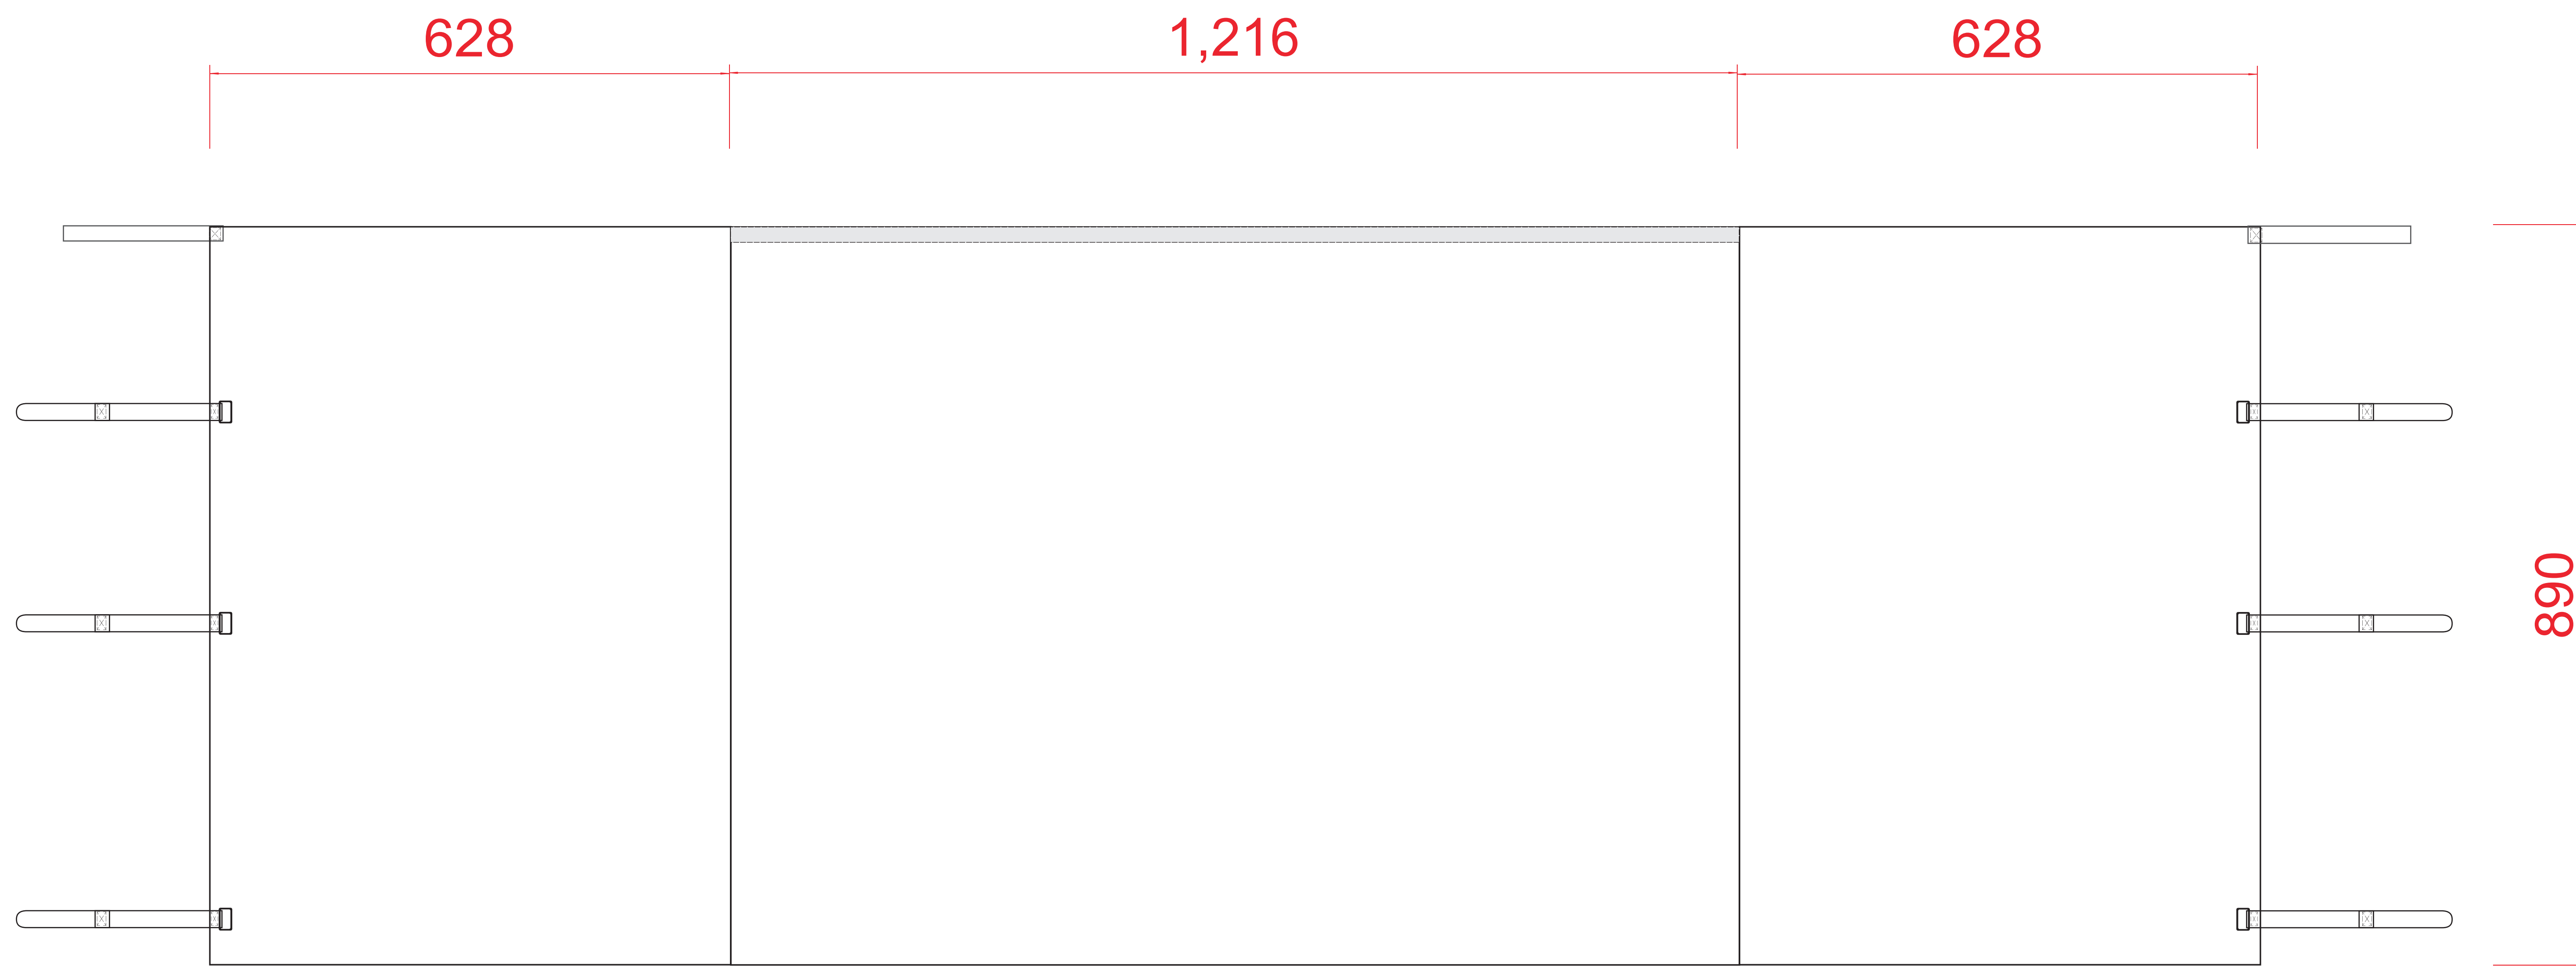

Höhe / table-height 75cm

Stoff-Farben (Pantone):
fabric colours:

☐	☐	☐	☐	☐	☐
☐	☐	☐	☐	☐	☐
☐	☐	☐	☐	☐	☐
☐	☐	☐	☐	☐	☐

Druck-Farben (Pantone):
printing-colours

____
____
____
____
____
____

Druckverfahren:
printing-method:

Siebdruck ☐ Sublimation ☐
silkscreen sublimation

Einfassband (Pantone):
bias