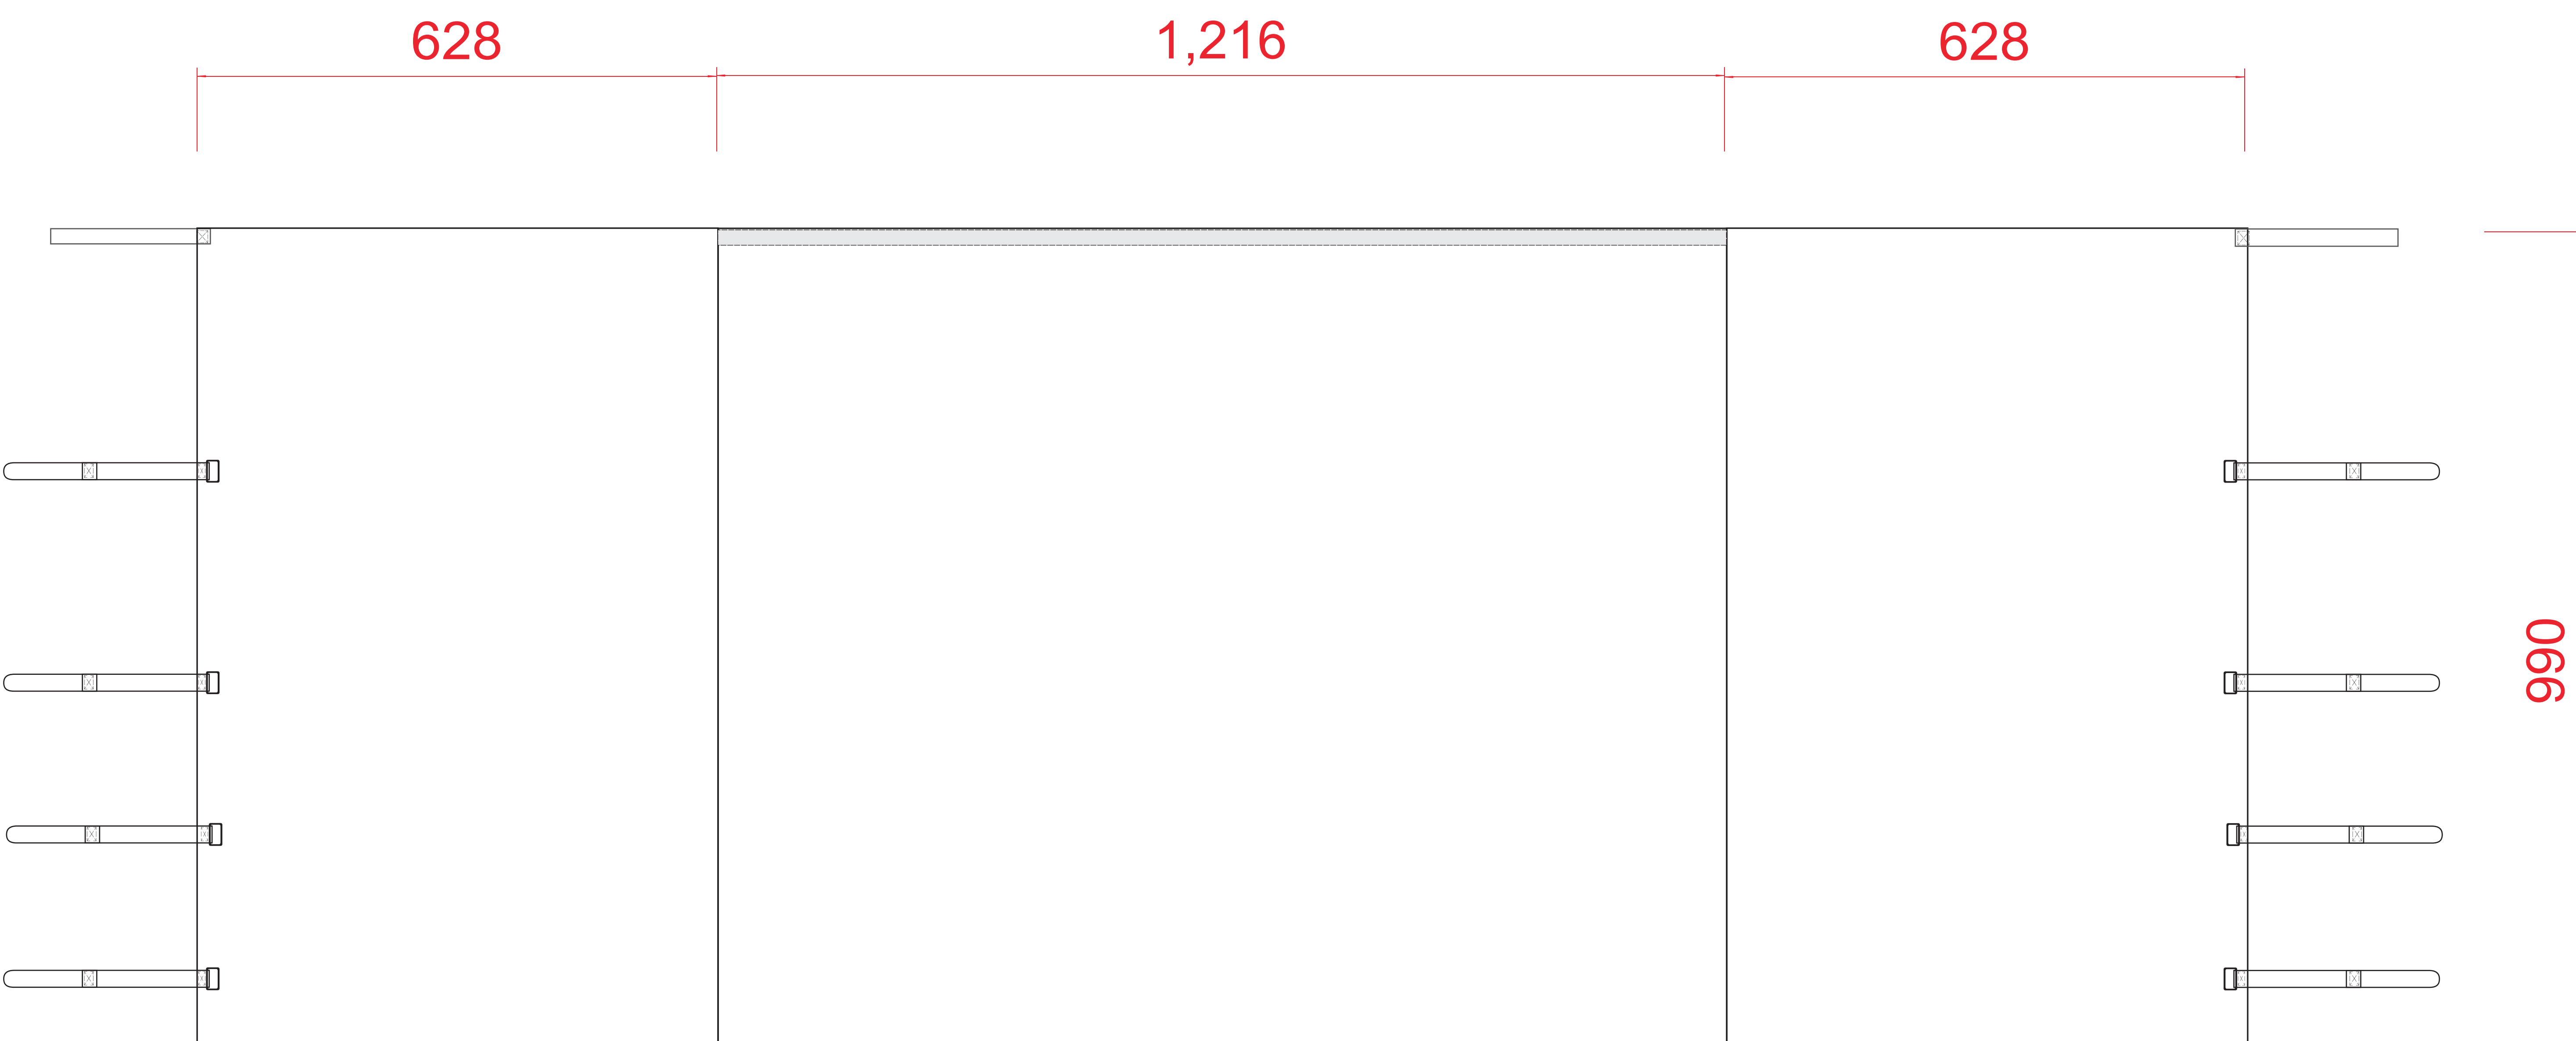

Höhe / table-height 90cm

Stoff-Farben (Pantone):
fabric colours:

☐	☐	☐	☐	☐	☐
☐	☐	☐	☐	☐	☐
☐	☐	☐	☐	☐	☐
☐	☐	☐	☐	☐	☐

Druck-Farben (Pantone):
printing-colours

____
____
____
____
____
____

Druckverfahren:
printing-method:

Siebdruck ☐ Sublimation ☐
silkscreen sublimation

Einfassband (Pantone):
bias